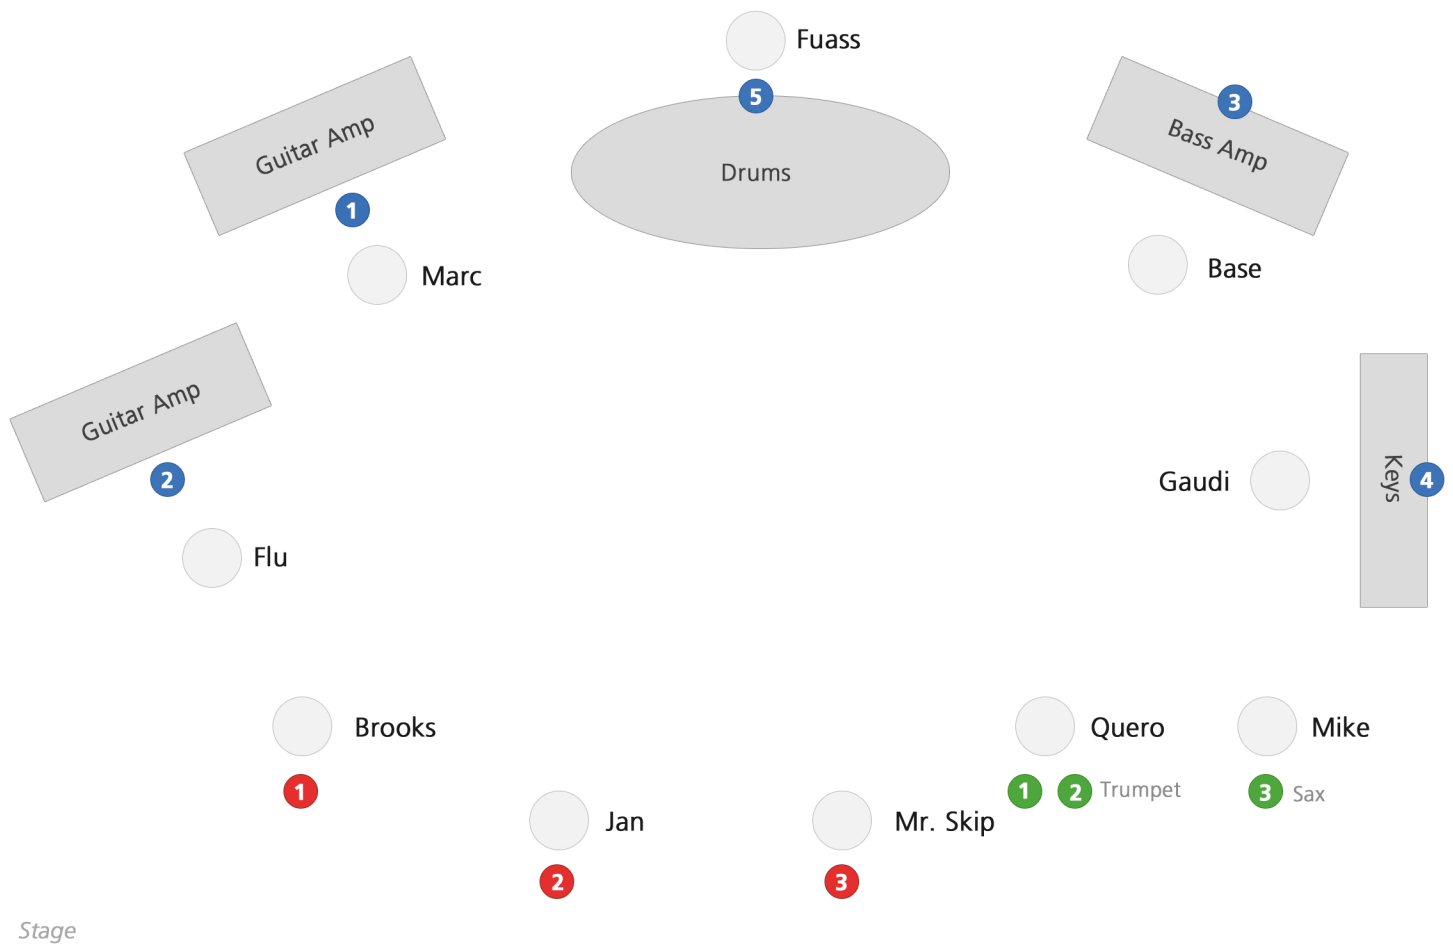

# Technical Rider HASACUMA

## Backline:

- 1x Rhythmuitar (SM57) ①
- 1x Leadguitar: (SM57) ②
- 1x Bassguitar: DI-Box wird benötigt ③
- 1x Keys (Nordstage 88, Revisioin 2B), DI-Box Stereo wird benötigt ④
- Drumset ⑤

## Horns/Backing Vocals:

- 1x Trumpet (SM57) ①
- 1x Backing Vocals (SM58) ②
- 1x Altsax (EV RE20 wird mitgebracht) ③

## Voice:

- 1x Lead 1 ①
- 1x Lead 2 ②
- 1x Rap ③

(es wird für alle Sänger SM58 benötigt)